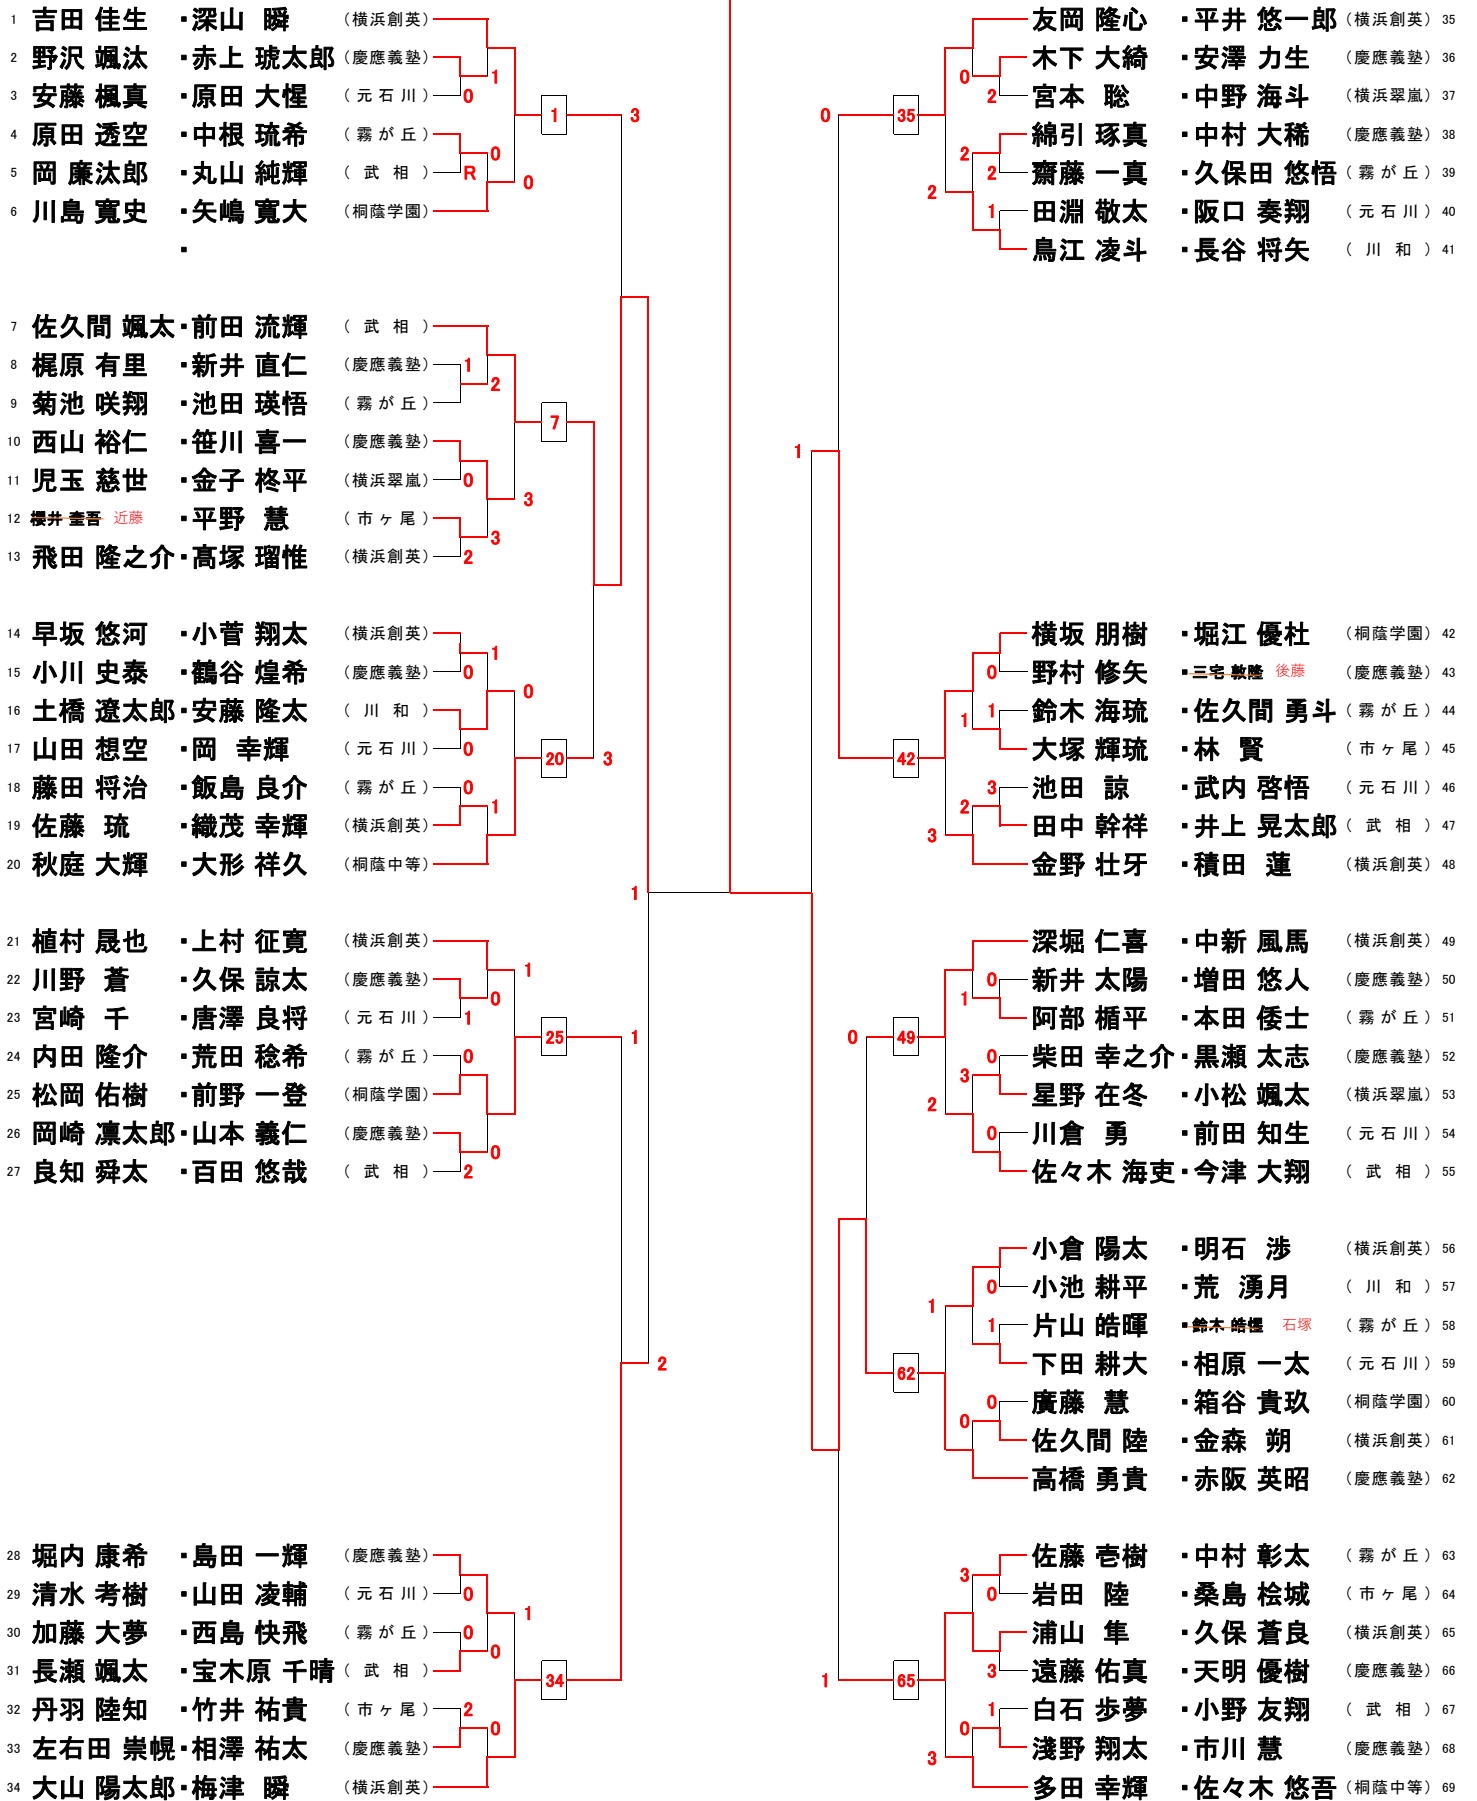

【男子の部】

高橋 勇貴・赤坂 英昭(慶應義塾)

34 大山 陽太郎・梅津 瞬 (横浜創英) 2
42 横坂 朋樹・堀江 優杜 (桐蔭学園)

大久保・増中、青木・斉藤、佐藤・高田(横浜創英)、城井・藤岡(桐蔭中等)

以上のペアは関東大会個人県予選ベスト16以上のためブロック予選免除